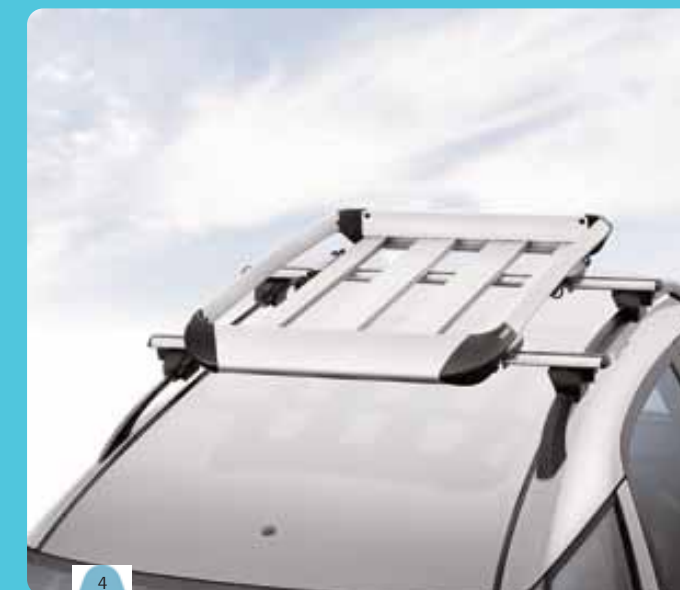

6. Trunk grille (DMM 770 001)
8. Ski sack, for up to 4 pairs of skis (DMA 000 009)

1. Rubber boot mat (DCD 770 002)
3. Netting system - floor net (DMA 770 001)

2. Plastic boot dish (DCE 770 001)
4. Netting system - vertical nets (DMA 770 002)