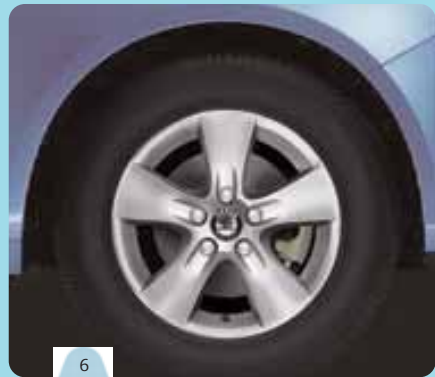

3. Door sill covers, black (KDA 770 001)

- 1. Alloy wheel 6.5J x 16" **Bear** for tyre 205/45 R16 (CCH 700 002)
- 2. Alloy wheel 6.5J x 16" **Atria** for tyre 205/45 R16 (CCH 700 006)
- 3. Alloy wheel 6.0J x 15" **Line** for tyre 195/55 R15 (CCH 700 001)
- 4. Alloy wheel 6.0J x 15" **Avior** for tyre 195/55 R15 (CCH 700 005)
- 5. Alloy wheel 6.0J x 14" **Shell** for tyre 185/65 R14 (CCS 700 002)