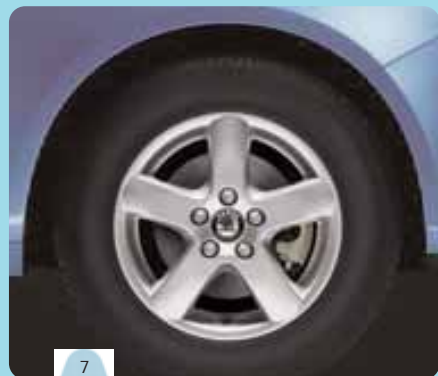

3. Door sill covers, black (KDA 770 001)

- 1. Alloy wheel 6.5J x 16" **Bear** for tyre 205/45 R16 (CCH 700 002)
- 2. Alloy wheel 6.5J x 16" **Atria** for tyre 205/45 R16 (CCH 700 006)
- 3. Alloy wheel 6.0J x 15" **Line** for tyre 195/55 R15 (CCH 700 001)
- 4. Alloy wheel 6.0J x 15" **Avior** for tyre 195/55 R15 (CCH 700 005)
- 5. Alloy wheel 6.0J x 14" **Shell** for tyre 185/65 R14 (CCS 700 002)