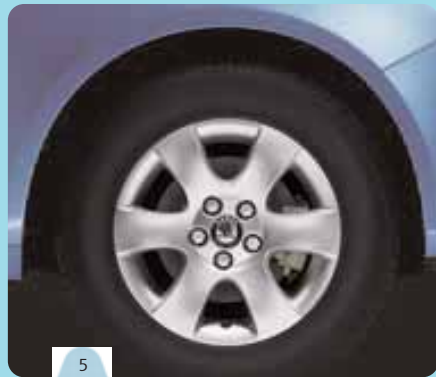

3. Door sill covers, black (KDA 770 001)

- 1. Alloy wheel 6.5J x 16" **Bear** for tyre 205/45 R16 (CCH 700 002)
- 2. Alloy wheel 6.5J x 16" **Atria** for tyre 205/45 R16 (CCH 700 006)
- 3. Alloy wheel 6.0J x 15" **Line** for tyre 195/55 R15 (CCH 700 001)
- 4. Alloy wheel 6.0J x 15" **Avior** for tyre 195/55 R15 (CCH 700 005)
- 5. Alloy wheel 6.0J x 14" **Shell** for tyre 185/65 R14 (CCS 700 002)