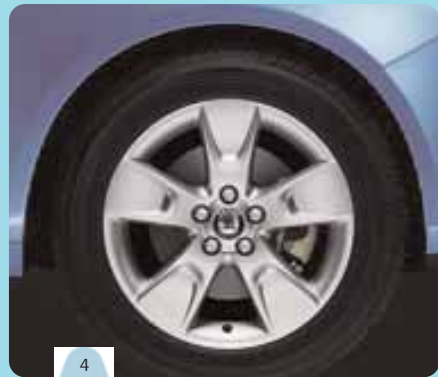

3. Door sill covers, black (KDA 770 001)

- 1. Alloy wheel 6.5J x 16" **Bear** for tyre 205/45 R16 (CCH 700 002)
- 2. Alloy wheel 6.5J x 16" **Atria** for tyre 205/45 R16 (CCH 700 006)
- 3. Alloy wheel 6.0J x 15" **Line** for tyre 195/55 R15 (CCH 700 001)
- 4. Alloy wheel 6.0J x 15" **Avior** for tyre 195/55 R15 (CCH 700 005)
- 5. Alloy wheel 6.0J x 14" **Shell** for tyre 185/65 R14 (CCS 700 002)